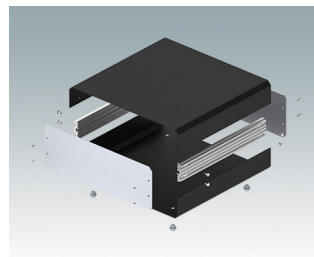

Design polyvalent idéal pour la personnalisation

- Boîtiers pour instruments élégants et pratiques avec montage simple et rapide
- Personnalisation aisée à vos spécifications exactes
- Dix tailles standard disponibles en blanc signalisation, gris clair et noir
- Châssis interne amovible
- Guides-cartes dans les extrusions de montage
- Plaques avant et arrière en aluminium anodisé comprises
- Plaques avant et arrière encastrées pour protéger les commandes
- Quatre pieds en caoutchouc antiglisse à insérer

Commandez votre version entièrement personnalisée. [En savoir plus >>](#)

Versions

M5501110
UNICASE 1
Aluminium
Gris clair RAL 7035
185x180x65mm

M5501116
UNICASE 1
Aluminium
Blanc signalisation RAL 9016
185x180x65mm

M5501119
UNICASE 1
Aluminium
Noir RAL 9005
185x180x65mm

M5502110
UNICASE 2
Aluminium
Gris clair RAL 7035
260x250x90mm

M5502116
UNICASE 2
Aluminium
Blanc signalisation RAL 9016
260x250x90mm

M5502119
UNICASE 2
Aluminium
Noir RAL 9005
260x250x90mm

M5503110
UNICASE 3
Aluminium
Gris clair RAL 7035
350x250x110mm

M5503116
UNICASE 3
Aluminium
Blanc signalisation RAL 9016
350x250x110mm

M5503119
UNICASE 3
Aluminium
Noir RAL 9005
350x250x110mm

M5504110
UNICASE 4
Aluminium
Gris clair RAL 7035
261x300x134,5mm