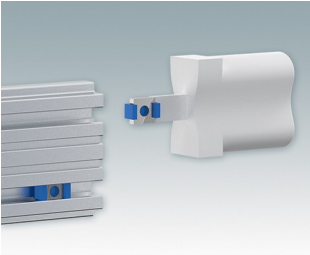

Accessoires

M5500001

Outil d'assemblage Unicase

PA 2200 (Polyamide)

Blanc

44x13x27mm

Sous réserve de modifications techniques. © OKW Enclosures Ltd