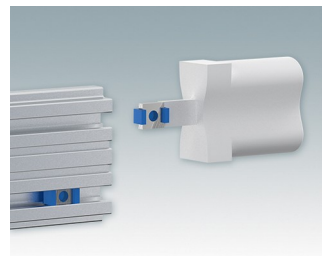

Design polyvalent idéal pour la personnalisation

- Boîtiers pour instruments élégants et pratiques avec montage simple et rapide
- Personnalisation aisée à vos spécifications exactes
- Dix tailles standard disponibles en blanc signalisation, gris clair et noir
- Châssis interne amovible
- Guides-cartes dans les extrusions de montage
- Plaques avant et arrière en aluminium anodisé comprises
- Plaques avant et arrière encastrées pour protéger les commandes
- Quatre pieds en caoutchouc antiglisse à insérer

Commandez votre version entièrement personnalisée. [En savoir plus >>](#)