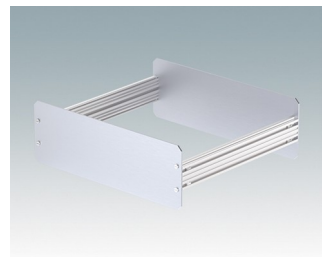

Design polyvalent idéal pour la personnalisation

- Boîtiers pour instruments élégants et pratiques avec montage simple et rapide
- Personnalisation aisée à vos spécifications exactes
- Dix tailles standard disponibles en blanc signalisation, gris clair et noir
- Châssis interne amovible
- Guides-cartes dans les extrusions de montage
- Plaques avant et arrière en aluminium anodisé comprises
- Plaques avant et arrière encastrées pour protéger les commandes
- Quatre pieds en caoutchouc antiglisse à insérer

Commandez votre version entièrement personnalisée. [En savoir plus >>](#)

Versions

M5501110
UNICASE 1
Aluminium
Gris clair RAL 7035
185x180x65mm

M5501116
UNICASE 1
Aluminium
Blanc signalisation RAL 9016
185x180x65mm

M5501119
UNICASE 1
Aluminium
Noir RAL 9005
185x180x65mm

M5502110
UNICASE 2
Aluminium
Gris clair RAL 7035
260x250x90mm

M5502116
UNICASE 2
Aluminium
Blanc signalisation RAL 9016
260x250x90mm

M5502119
UNICASE 2
Aluminium
Noir RAL 9005
260x250x90mm

M5503110
UNICASE 3
Aluminium
Gris clair RAL 7035
350x250x110mm

M5503116
UNICASE 3
Aluminium
Blanc signalisation RAL 9016
350x250x110mm

M5503119
UNICASE 3
Aluminium
Noir RAL 9005
350x250x110mm

M5504110
UNICASE 4
Aluminium
Gris clair RAL 7035
261x300x134,5mm