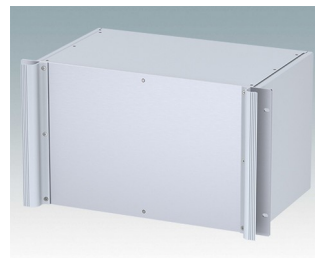

M6219635
COMBIMET 19" 6Ux265mm
Aluminium
Gris clair RAL 7035
266x482,6x265mm