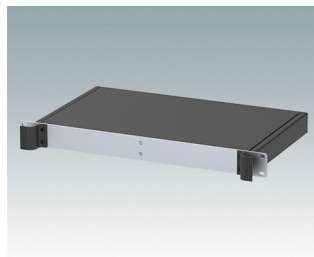

M6219139
COMBIMET 19" 1Ux265mm
Aluminium
Noir RAL 9005
43,6x482,6x265mm