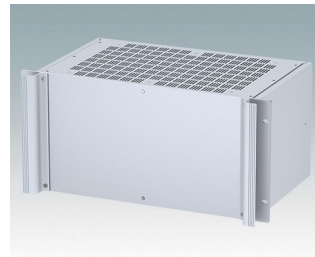

M6219545
COMBIMET 19" 5Ux265mm
avec aération
Aluminium
Gris clair RAL 7035
221x482,6x265mm