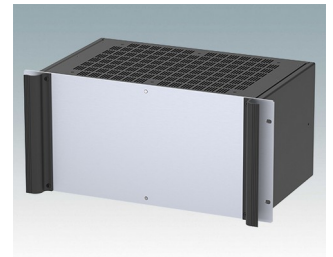

M6219549
COMBIMET 19" 5Ux265mm
avec aération
Aluminium
Noir RAL 9005
221x482,6x265mm