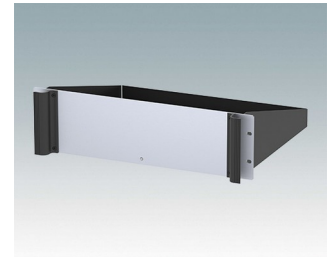

M6119339
COMBIMET T 19" 3Ux365mm
Ouvert
Aluminium
Noir RAL 9005
132,5x482,6x365mm