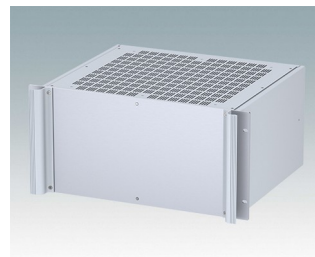

M6219565
COMBIMET 19" 5Ux365mm
avec aération
Aluminium
Gris clair RAL 7035
221x482,6x365mm