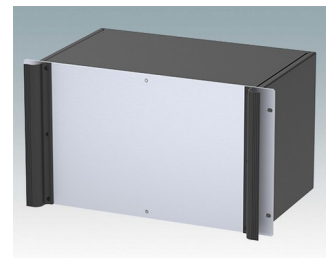

M6219639
COMBIMET 19" 6Ux265mm
Aluminium
Noir RAL 9005
266x482,6x265mm