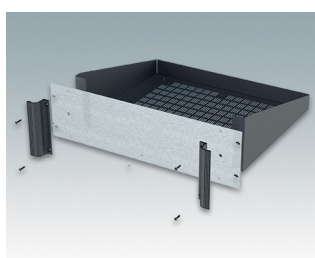

Boitiers pour rack universels conformes aux normes DIN 41494 et IEC 60297-3

- Boitiers pour rack 19" polyvalents, formats 1U à 6U
- Design très moderne incorporant des poignées de plaque avant ergonomiques
- Versions de 24 "(610 mm) très profondes pour les racks de serveur informatique
- Version T avec partie supérieure ouverte
- Robuste corps de boîtier en aluminium avec plaques supérieure, inférieure et arrière amovibles
- Plaques supérieure et inférieure avec ou sans aération
- Plaque avant 19" en aluminium anodisé
- Trous de fixation dans la plaque inférieure pour cartes de circuits imprimés et châssis
- Des goujons M4 de mise à la terre sur tous les composants assurent la continuité électrique
- Deux coloris standard : noir ou gris clair
- Boitiers fournis entièrement assemblés

Commandez votre version entièrement personnalisée. [En savoir plus >>](#)