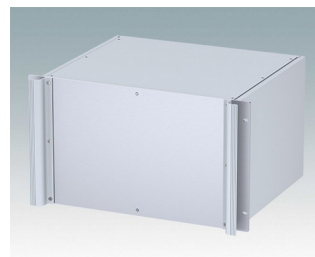

M6219655
COMBIMET 19" 6Ux365mm
Aluminium
Gris clair RAL 7035
266x482,6x365mm