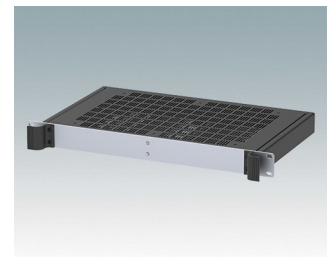

M6119335
COMBIMET T 19" 3Ux365mm
Ouvert
Aluminium
Gris clair RAL 7035
132,5x482,6x365mm

M6119339
COMBIMET T 19" 3Ux365mm
Ouvert
Aluminium
Noir RAL 9005
132,5x482,6x365mm

M6219115
COMBIMET 19" 1Ux265mm
panneau supérieur plein
Aluminium
Gris clair RAL 7035
43,6x482,6x265mm

M6219119
COMBIMET 19" 1Ux265mm
panneau supérieur plein
Aluminium
Noir RAL 9005
43,6x482,6x265mm

M6219125
COMBIMET 19" 1Ux365mm
panneau supérieur plein
Aluminium
Gris clair RAL 7035
43,6x482,6x365mm

M6219129
COMBIMET 19" 1Ux365mm
panneau supérieur plein
Aluminium
Noir RAL 9005
43,6x482,6x365mm

M6219135
COMBIMET 19" 1Ux265mm
Aluminium
Gris clair RAL 7035
43,6x482,6x265mm

M6219139
COMBIMET 19" 1Ux265mm
Aluminium
Noir RAL 9005
43,6x482,6x265mm

M6219145
COMBIMET 19" 1Ux265mm
avec aération
Aluminium
Gris clair RAL 7035
43,6x482,6x265mm