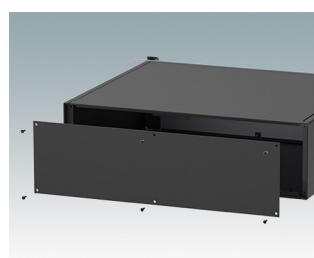

Boitiers pour rack universels conformes aux normes DIN 41494 et IEC 60297-3

- Boitiers pour rack 19" polyvalents, formats 1U à 6U
- Design très moderne incorporant des poignées de plaque avant ergonomiques
- Versions de 24 "(610 mm) très profondes pour les racks de serveur informatique
- Version T avec partie supérieure ouverte
- Robuste corps de boîtier en aluminium avec plaques supérieure, inférieure et arrière amovibles
- Plaques supérieure et inférieure avec ou sans aération
- Plaque avant 19" en aluminium anodisé
- Trous de fixation dans la plaque inférieure pour cartes de circuits imprimés et châssis
- Des goujons M4 de mise à la terre sur tous les composants assurent la continuité électrique
- Deux coloris standard : noir ou gris clair
- Boitiers fournis entièrement assemblés

Commandez votre version entièrement personnalisée. [En savoir plus >>](#)