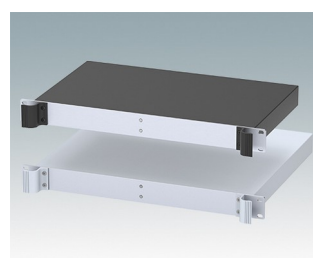

Boitiers pour rack universels conformes aux normes DIN 41494 et IEC 60297-3

- Boitiers pour rack 19" polyvalents, formats 1U à 6U
- Design très moderne incorporant des poignées de plaque avant ergonomiques
- Versions de 24 "(610 mm) très profondes pour les racks de serveur informatique
- Version T avec partie supérieure ouverte
- Robuste corps de boîtier en aluminium avec plaques supérieure, inférieure et arrière amovibles
- Plaques supérieure et inférieure avec ou sans aération
- Plaque avant 19" en aluminium anodisé
- Trous de fixation dans la plaque inférieure pour cartes de circuits imprimés et châssis
- Des goujons M4 de mise à la terre sur tous les composants assurent la continuité électrique
- Deux coloris standard : noir ou gris clair
- Boitiers fournis entièrement assemblés

Commandez votre version entièrement personnalisée. [En savoir plus >>](#)