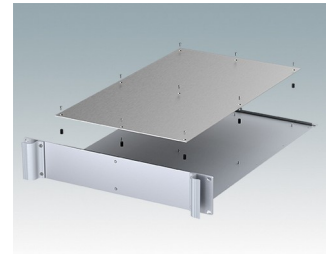

M6200610
Kit de plaque support (24")
Aluminium
Fini naturel
335x574,6x1,5mm

Sous réserve de modifications techniques. © OKW Enclosures Ltd