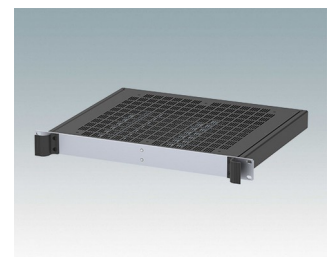

M6219169
COMBIMET 19" 1Ux365mm
avec aération
Aluminium
Noir RAL 9005
43,6x482,6x365mm