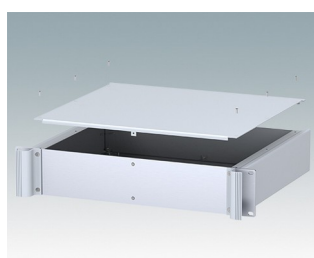

Boitiers pour rack universels conformes aux normes DIN 41494 et IEC 60297-3

- Boitiers pour rack 19" polyvalents, formats 1U à 6U
- Design très moderne incorporant des poignées de plaque avant ergonomiques
- Versions de 24 "(610 mm) très profondes pour les racks de serveur informatique
- Version T avec partie supérieure ouverte
- Robuste corps de boîtier en aluminium avec plaques supérieure, inférieure et arrière amovibles
- Plaques supérieure et inférieure avec ou sans aération
- Plaque avant 19" en aluminium anodisé
- Trous de fixation dans la plaque inférieure pour cartes de circuits imprimés et châssis
- Des goujons M4 de mise à la terre sur tous les composants assurent la continuité électrique
- Deux coloris standard : noir ou gris clair
- Boitiers fournis entièrement assemblés

Commandez votre version entièrement personnalisée. [En savoir plus >>](#)