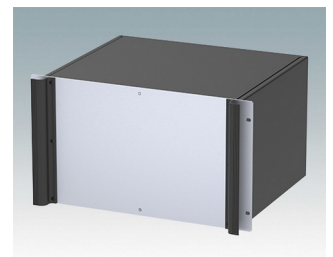

M6219659
COMBIMET 19" 6Ux365mm
Aluminium
Noir RAL 9005
266x482,6x365mm