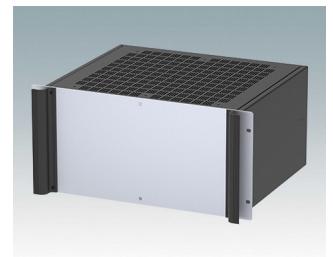

M6219569
COMBIMET 19" 5Ux365mm
avec aération
Aluminium
Noir RAL 9005
221x482,6x365mm