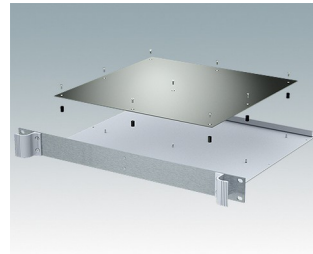

M6200365
Kit de plaque support (365mm)
Aluminium
Fini naturel
335x330x1,5mm