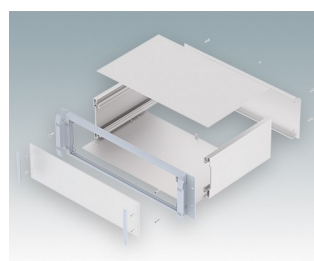

Boitiers pour rack 19" robustes conforme aux normes DIN 41494 et IEC 60297-3

- Gamme exclusive de boitiers pour rack 19" en aluminium en tailles 2U et 3U
- Trois profondeurs standard, tailles personnalisées sur demande
- Élégant cadre frontal moulé sous pression incorporant des « poignées de confort » inédites et des oreilles de montage en rack. Peinture en poudre gris clair, RAL 7035
- Le corps robuste du boitier comprend des plaques supérieure et inférieure plates, deux extrusions latérales et la plaque arrière en Iridite NCP
- Guide-cartes internes
- Plaque avant (accessoire) encastrée dans le cadre pour recevoir claviers et étiquettes
- Plaques de montage internes en accessoire
- Boitiers fournis entièrement assemblés

Commandez votre version entièrement personnalisée. [En savoir plus >>](#)

Versions

M5920015
METTEC 19" 2Ux167mm
Aluminium
Gris clair RAL 7035
88x482,6x167,5mm

M5920025
METTEC 19" 2Ux267mm
Aluminium
Gris clair RAL 7035
88x482,6x267,5mm

M5930035
METTEC 19" 3Ux367mm
Aluminium
Gris clair RAL 7035
132,6x482,6x367,5mm

Accessoires

M5900016
Kit de montage pour châssis 19"
Noir RAL 9005

M5900020
Kit de plaque avant (2U)
Aluminium
Anodisé mat
392,5x2x67,1mm