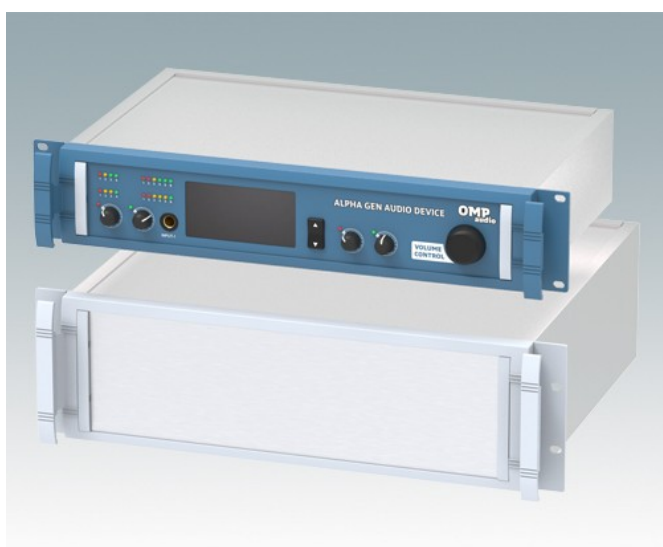

Boitiers pour rack 19" robustes conforme aux normes DIN 41494 et IEC 60297-3

- Gamme exclusive de boitiers pour rack 19" en aluminium en tailles 2U et 3U
- Trois profondeurs standard, tailles personnalisées sur demande
- Élégant cadre frontal moulé sous pression incorporant des « poignées de confort » inédites et des oreilles de montage en rack. Peinture en poudre gris clair, RAL 7035
- Le corps robuste du boitier comprend des plaques supérieure et inférieure plates, deux extrusions latérales et la plaque arrière en Iridite NCP
- Guide-cartes internes
- Plaque avant (accessoire) encastrée dans le cadre pour recevoir claviers et étiquettes
- Plaques de montage internes en accessoire
- Boitiers fournis entièrement assemblés

Commandez votre version entièrement personnalisée. [En savoir plus >>](#)

Versions

M5920015
METTEC 19" 2Ux167mm
Aluminium
Gris clair RAL 7035
88x482,6x167,5mm

M5920025
METTEC 19" 2Ux267mm
Aluminium
Gris clair RAL 7035
88x482,6x267,5mm

M5930035
METTEC 19" 3Ux367mm
Aluminium
Gris clair RAL 7035
132,6x482,6x367,5mm

Accessoires

M5900016
Kit de montage pour châssis 19"
Noir RAL 9005

M5900020
Kit de plaque avant (2U)
Aluminium
Anodisé mat
392,5x2x67,1mm