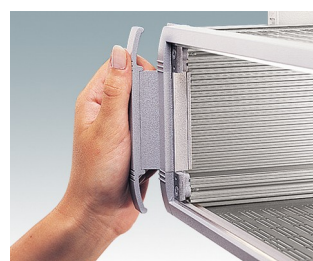

Boitiers pour rack 19" robustes conforme aux normes DIN 41494 et IEC 60297-3

- Gamme exclusive de boitiers pour rack 19" en aluminium en tailles 2U et 3U
- Trois profondeurs standard, tailles personnalisées sur demande
- Élégant cadre frontal moulé sous pression incorporant des « poignées de confort » inédites et des oreilles de montage en rack. Peinture en poudre gris clair, RAL 7035
- Le corps robuste du boitier comprend des plaques supérieure et inférieure plates, deux extrusions latérales et la plaque arrière en Iridite NCP
- Guide-cartes internes
- Plaque avant (accessoire) encastrée dans le cadre pour recevoir claviers et étiquettes
- Plaques de montage internes en accessoire
- Boitiers fournis entièrement assemblés

Commandez votre version entièrement personnalisée. [En savoir plus >>](#)

Versions

M5920015
METTEC 19" 2Ux167mm
Aluminium
Gris clair RAL 7035
88x482,6x167,5mm

M5920025
METTEC 19" 2Ux267mm
Aluminium
Gris clair RAL 7035
88x482,6x267,5mm