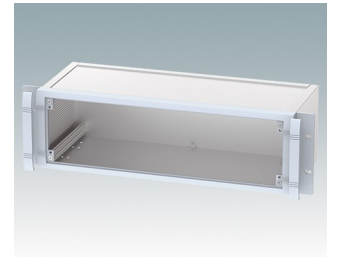

Boitiers pour rack 19" robustes conforme aux normes DIN 41494 et IEC 60297-3

- Gamme exclusive de boitiers pour rack 19" en aluminium en tailles 2U et 3U
- Trois profondeurs standard, tailles personnalisées sur demande
- Élégant cadre frontal moulé sous pression incorporant des « poignées de confort » inédites et des oreilles de montage en rack. Peinture en poudre gris clair, RAL 7035
- Le corps robuste du boitier comprend des plaques supérieure et inférieure plates, deux extrusions latérales et la plaque arrière en Iridite NCP
- Guide-cartes internes
- Plaque avant (accessoire) encastrée dans le cadre pour recevoir claviers et étiquettes
- Plaques de montage internes en accessoire
- Boitiers fournis entièrement assemblés

Commandez votre version entièrement personnalisée. [En savoir plus >>](#)

Versions

M5920015
METTEC 19" 2Ux167mm
Aluminium
Gris clair RAL 7035
88x482,6x167,5mm

M5920025
METTEC 19" 2Ux267mm
Aluminium
Gris clair RAL 7035
88x482,6x267,5mm

M5920035
METTEC 19" 2Ux367mm
Aluminium
Gris clair RAL 7035
88x482,6x367,5mm

M5930015
METTEC 19" 3Ux167mm
Aluminium
Gris clair RAL 7035
132,6x482,6x167,5mm

M5930025
METTEC 19" 3Ux267mm
Aluminium
Gris clair RAL 7035
132,6x482,6x267,5mm

M5930035
METTEC 19" 3Ux367mm
Aluminium
Gris clair RAL 7035
132,6x482,6x367,5mm

Accessoires

M5900016
Kit de montage pour châssis 19"
Noir RAL 9005

M5900020
Kit de plaque avant (2U)
Aluminium
Anodisé mat
392,5x2x67,1mm