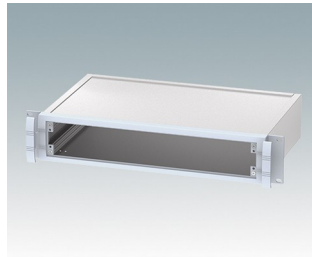

Boitiers pour rack 19" robustes conforme aux normes DIN 41494 et IEC 60297-3

- Gamme exclusive de boitiers pour rack 19" en aluminium en tailles 2U et 3U
- Trois profondeurs standard, tailles personnalisées sur demande
- Élégant cadre frontal moulé sous pression incorporant des « poignées de confort » inédites et des oreilles de montage en rack. Peinture en poudre gris clair, RAL 7035
- Le corps robuste du boitier comprend des plaques supérieure et inférieure plates, deux extrusions latérales et la plaque arrière en Iridite NCP
- Guide-cartes internes
- Plaque avant (accessoire) encastrée dans le cadre pour recevoir claviers et étiquettes
- Plaques de montage internes en accessoire
- Boitiers fournis entièrement assemblés

Commandez votre version entièrement personnalisée. [En savoir plus >>](#)

Versions

M5920015
METTEC 19" 2Ux167mm
Aluminium
Gris clair RAL 7035
88x482,6x167,5mm

M5920025
METTEC 19" 2Ux267mm
Aluminium
Gris clair RAL 7035
88x482,6x267,5mm

M5920035
METTEC 19" 2Ux367mm
Aluminium
Gris clair RAL 7035
88x482,6x367,5mm

M5930015
METTEC 19" 3Ux167mm
Aluminium
Gris clair RAL 7035
132,6x482,6x167,5mm

M5930025
METTEC 19" 3Ux267mm
Aluminium
Gris clair RAL 7035
132,6x482,6x267,5mm

M5930035
METTEC 19" 3Ux367mm
Aluminium
Gris clair RAL 7035
132,6x482,6x367,5mm

Accessoires

M5900016
Kit de montage pour châssis 19"
Noir RAL 9005

M5900020
Kit de plaque avant (2U)
Aluminium
Anodisé mat
392,5x2x67,1mm