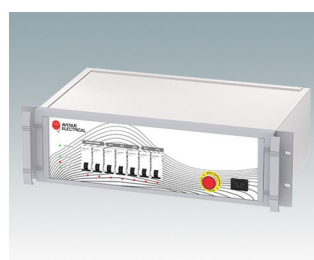

Boitiers pour rack 19" robustes conforme aux normes DIN 41494 et IEC 60297-3

- Gamme exclusive de boitiers pour rack 19" en aluminium en tailles 2U et 3U
- Trois profondeurs standard, tailles personnalisées sur demande
- Élégant cadre frontal moulé sous pression incorporant des « poignées de confort » inédites et des oreilles de montage en rack. Peinture en poudre gris clair, RAL 7035
- Le corps robuste du boitier comprend des plaques supérieure et inférieure plates, deux extrusions latérales et la plaque arrière en Iridite NCP
- Guide-cartes internes
- Plaque avant (accessoire) encastrée dans le cadre pour recevoir claviers et étiquettes
- Plaques de montage internes en accessoire
- Boitiers fournis entièrement assemblés

Commandez votre version entièrement personnalisée. [En savoir plus >>](#)

Versions

M5920015
METTEC 19" 2Ux167mm
Aluminium
Gris clair RAL 7035
88x482,6x167,5mm

M5920025
METTEC 19" 2Ux267mm
Aluminium
Gris clair RAL 7035
88x482,6x267,5mm

M5930035
METTEC 19" 3Ux367mm
Aluminium
Gris clair RAL 7035
132,6x482,6x367,5mm

Accessoires

M5900016
Kit de montage pour châssis 19"
Noir RAL 9005

M5900020
Kit de plaque avant (2U)
Aluminium
Anodisé mat
392,5x2x67,1mm