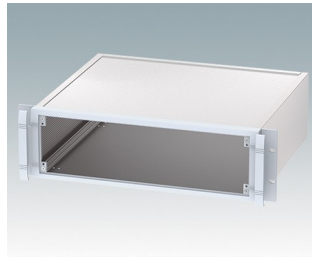

Boitiers pour rack 19" robustes conforme aux normes DIN 41494 et IEC 60297-3

- Gamme exclusive de boitiers pour rack 19" en aluminium en tailles 2U et 3U
- Trois profondeurs standard, tailles personnalisées sur demande
- Élégant cadre frontal moulé sous pression incorporant des « poignées de confort » inédites et des oreilles de montage en rack. Peinture en poudre gris clair, RAL 7035
- Le corps robuste du boitier comprend des plaques supérieure et inférieure plates, deux extrusions latérales et la plaque arrière en Iridite NCP
- Guide-cartes internes
- Plaque avant (accessoire) encastrée dans le cadre pour recevoir claviers et étiquettes
- Plaques de montage internes en accessoire
- Boitiers fournis entièrement assemblés

Commandez votre version entièrement personnalisée. [En savoir plus >>](#)

Versions

M5920015
METTEC 19" 2Ux167mm
Aluminium
Gris clair RAL 7035
88x482,6x167,5mm

M5920025
METTEC 19" 2Ux267mm
Aluminium
Gris clair RAL 7035
88x482,6x267,5mm

M5920035
METTEC 19" 2Ux367mm
Aluminium
Gris clair RAL 7035
88x482,6x367,5mm

M5930015
METTEC 19" 3Ux167mm
Aluminium
Gris clair RAL 7035
132,6x482,6x167,5mm

M5930025
METTEC 19" 3Ux267mm
Aluminium
Gris clair RAL 7035
132,6x482,6x267,5mm

M5930035
METTEC 19" 3Ux367mm
Aluminium
Gris clair RAL 7035
132,6x482,6x367,5mm

Accessoires

M5900016
Kit de montage pour châssis 19"
Noir RAL 9005

M5900020
Kit de plaque avant (2U)
Aluminium
Anodisé mat
392,5x2x67,1mm