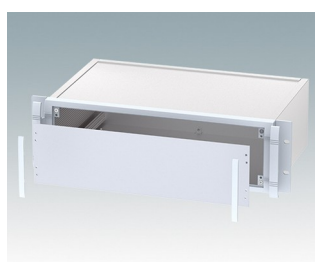

Boitiers pour rack 19" robustes conforme aux normes DIN 41494 et IEC 60297-3

- Gamme exclusive de boitiers pour rack 19" en aluminium en tailles 2U et 3U
- Trois profondeurs standard, tailles personnalisées sur demande
- Élégant cadre frontal moulé sous pression incorporant des « poignées de confort » inédites et des oreilles de montage en rack. Peinture en poudre gris clair, RAL 7035
- Le corps robuste du boitier comprend des plaques supérieure et inférieure plates, deux extrusions latérales et la plaque arrière en Iridite NCP
- Guide-cartes internes
- Plaque avant (accessoire) encastrée dans le cadre pour recevoir claviers et étiquettes
- Plaques de montage internes en accessoire
- Boitiers fournis entièrement assemblés

Commandez votre version entièrement personnalisée. [En savoir plus >>](#)

Versions

M5920015
METTEC 19" 2Ux167mm
Aluminium
Gris clair RAL 7035
88x482,6x167,5mm

M5920025
METTEC 19" 2Ux267mm
Aluminium
Gris clair RAL 7035
88x482,6x267,5mm

M5920035
METTEC 19" 2Ux367mm
Aluminium
Gris clair RAL 7035
88x482,6x367,5mm

M5930015
METTEC 19" 3Ux167mm
Aluminium
Gris clair RAL 7035
132,6x482,6x167,5mm

M5930025
METTEC 19" 3Ux267mm
Aluminium
Gris clair RAL 7035
132,6x482,6x267,5mm

M5930035
METTEC 19" 3Ux367mm
Aluminium
Gris clair RAL 7035
132,6x482,6x367,5mm

Accessoires

M5900016
Kit de montage pour châssis 19"
Noir RAL 9005

M5900020
Kit de plaque avant (2U)
Aluminium
Anodisé mat
392,5x2x67,1mm