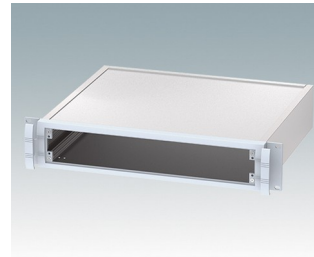

Boitiers pour rack 19" robustes conforme aux normes DIN 41494 et IEC 60297-3

- Gamme exclusive de boitiers pour rack 19" en aluminium en tailles 2U et 3U
- Trois profondeurs standard, tailles personnalisées sur demande
- Élégant cadre frontal moulé sous pression incorporant des « poignées de confort » inédites et des oreilles de montage en rack. Peinture en poudre gris clair, RAL 7035
- Le corps robuste du boitier comprend des plaques supérieure et inférieure plates, deux extrusions latérales et la plaque arrière en Iridite NCP
- Guide-cartes internes
- Plaque avant (accessoire) encastrée dans le cadre pour recevoir claviers et étiquettes
- Plaques de montage internes en accessoire
- Boitiers fournis entièrement assemblés

Commandez votre version entièrement personnalisée. [En savoir plus >>](#)

Versions

M5920015
METTEC 19" 2Ux167mm
Aluminium
Gris clair RAL 7035
88x482,6x167,5mm

M5920025
METTEC 19" 2Ux267mm
Aluminium
Gris clair RAL 7035
88x482,6x267,5mm

M5920035
METTEC 19" 2Ux367mm
Aluminium
Gris clair RAL 7035
88x482,6x367,5mm

M5930015
METTEC 19" 3Ux167mm
Aluminium
Gris clair RAL 7035
132,6x482,6x167,5mm

M5930025
METTEC 19" 3Ux267mm
Aluminium
Gris clair RAL 7035
132,6x482,6x267,5mm

M5930035
METTEC 19" 3Ux367mm
Aluminium
Gris clair RAL 7035
132,6x482,6x367,5mm

Accessoires

M5900016
Kit de montage pour châssis 19"
Noir RAL 9005

M5900020
Kit de plaque avant (2U)
Aluminium
Anodisé mat
392,5x2x67,1mm