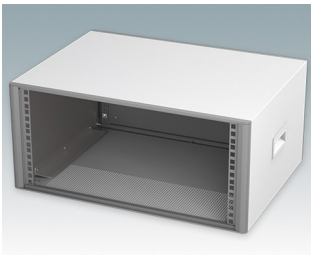

M6619546
TECHNOMET 19" 5Ux400mm
Aluminium
Blanc signalisation/gris
signalisation A RAL 9016/7042
244,5x539x400mm