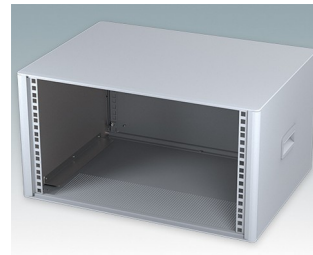

M6619645
TECHNOMET 19" 6Ux400mm
Aluminium
Gris clair RAL 7035
288,9x539x400mm