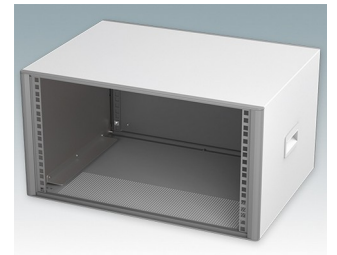

M6619646
TECHNOMET 19" 6Ux400mm
Aluminium
Blanc signalisation/gris
signalisation A RAL 9016/7042
288,9x539x400mm