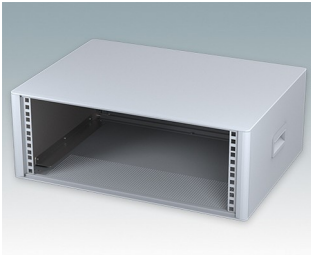

M6619445
TECHNOMET 19" 4Ux400mm
Aluminium
Gris clair RAL 7035
200x539x400mm