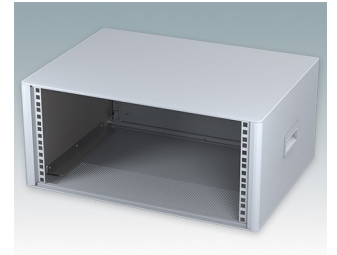

M6619545
TECHNOMET 19" 5Ux400mm
Aluminium
Gris clair RAL 7035
244,5x539x400mm