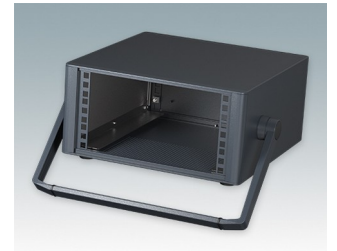

## Boitiers 19" moderne conformes aux normes DIN 41494 et IEC 60297-3

- Design moderne et cohérent sans vis de fixation visibles. Construction en aluminium robuste mais léger
- Conçus pour sub-racks, châssis et plaques avant 10.5" (42HP) et 19" (84HP) standard
- Les cadres frontaux et arrière moulés sous pression s'ajustent parfaitement sur le boîtier pour offrir une ligne fluide
- Modèles standard avec poignées latérales en ABS
- Versions 10,5" également disponibles avec une poignée de transport
- Plaque arrière amovible et barrettes de support de sub-rack/châssis incluse
- Trous d'aération sur les plaques inférieure et arrière
- Toutes les plaques de boîtier sont munies de piliers filetés M4 pour les connexions de mise à la terre
- Pieds antiglisse en ABS moulé inclus
- Fournis entièrement assemblés et prêts à l'emploi
- Plaques avant anodisées 10,5" et 19" disponibles en accessoire

## Versions

**M6610344**  
TECHNOMET 10,5" 3Ux330mm  
Aluminium  
Anthracite RAL 7016  
156,6x323x330mm

**M6610345**  
TECHNOMET 10,5" 3Ux330mm  
Aluminium  
Gris clair RAL 7035  
156,6x323x330mm

**M6610346**  
TECHNOMET 10,5" 3Ux330mm  
Aluminium  
Blanc signalisation/gris  
signalisation A RAL 9016/7042  
156,6x323x330mm