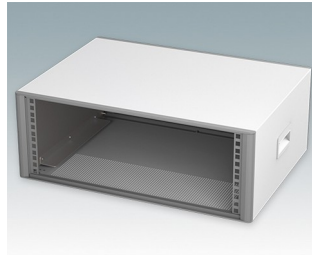

M6619446
TECHNOMET 19" 4Ux400mm
Aluminium
Blanc signalisation/gris
signalisation A RAL 9016/7042
200x539x400mm